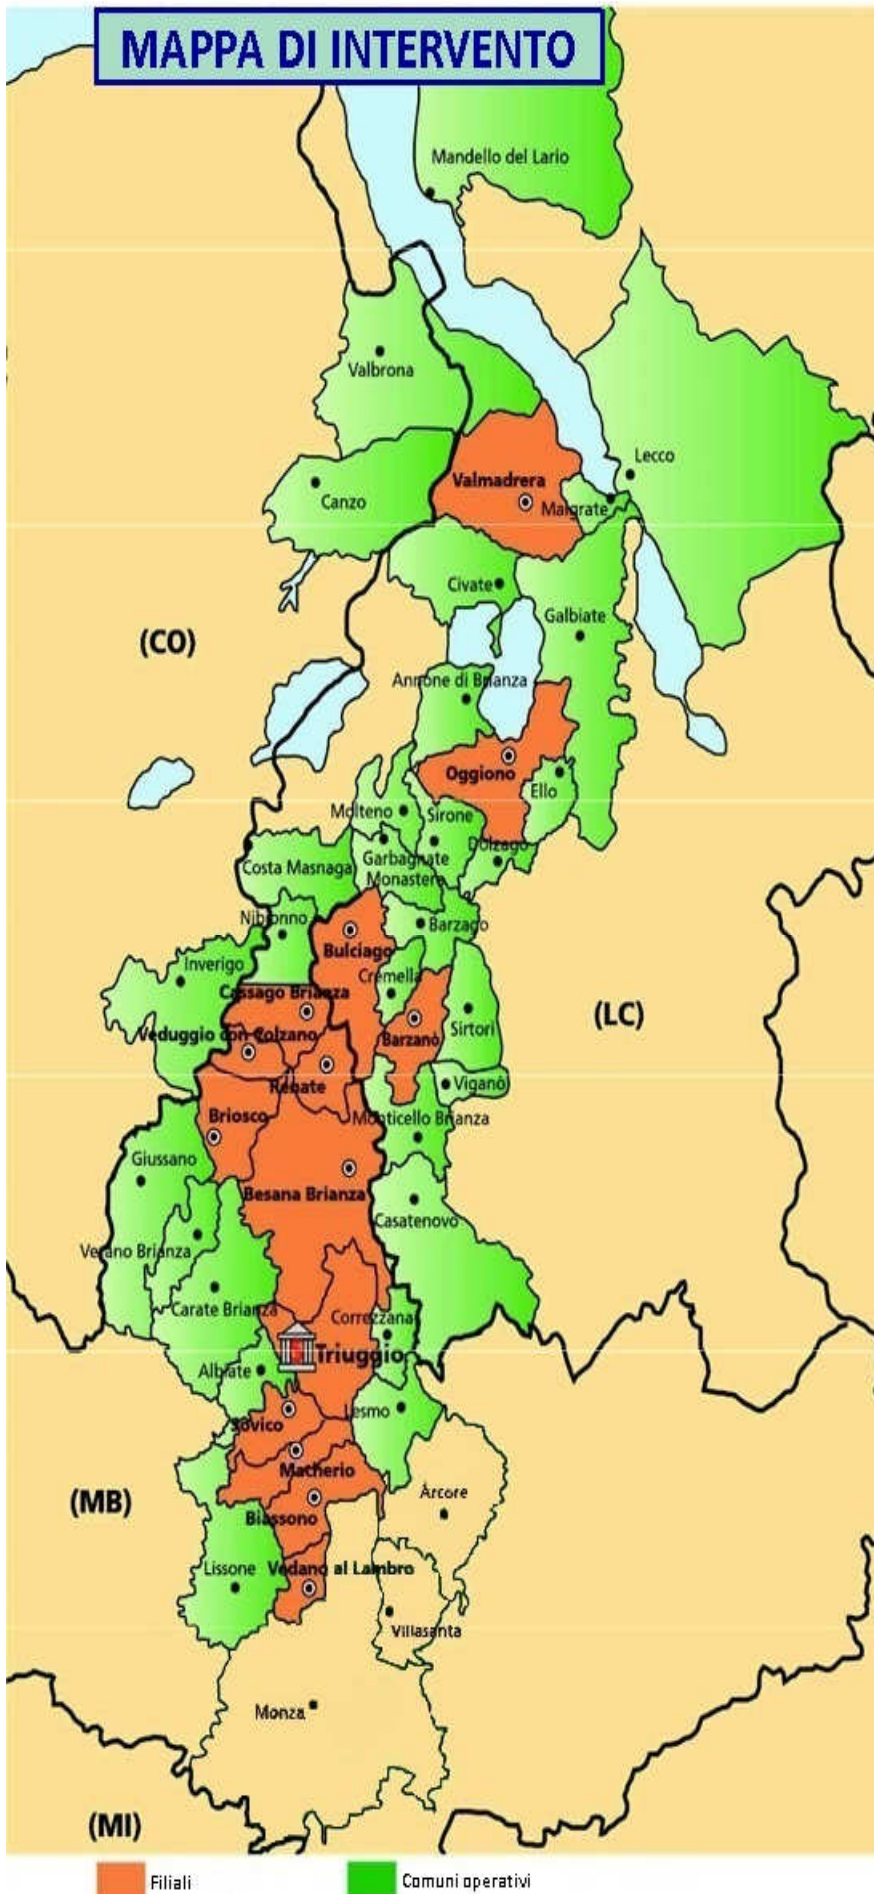

MAPPA DI INTERVENTO

Elenco comuni destinatari della convenzione

Albate
 Annone di Brianza
 Barzago
 Barzanò
 Besana in Brianza
 Biassono
 Briosco
 Bulciago
 Canzo
 Carate Brianza
 Casatenovo
 Cassago Brianza
 Civate
 Correzzana
 Costa Masnaga
 Cremella
 Dolzago
 Elio
 Galbiate
 Garbagnate Monastero
 Gussano
 Inverigo
 Lecco
 Lesmo
 Lissone
 Macherio
 Monticello Brianza
 Malgrate
 Mandello del Lario
 Molteno
 Nibionno
 Oggiono
 Renate
 Sirone
 Sirtori
 Sovico
 Triuggio
 Valbrona
 Valmadrera
 Vedano al Lambro
 Veduggio con Colzano
 Verano Brianza
 Viganò

■ Filiali ■ Comuni operativi