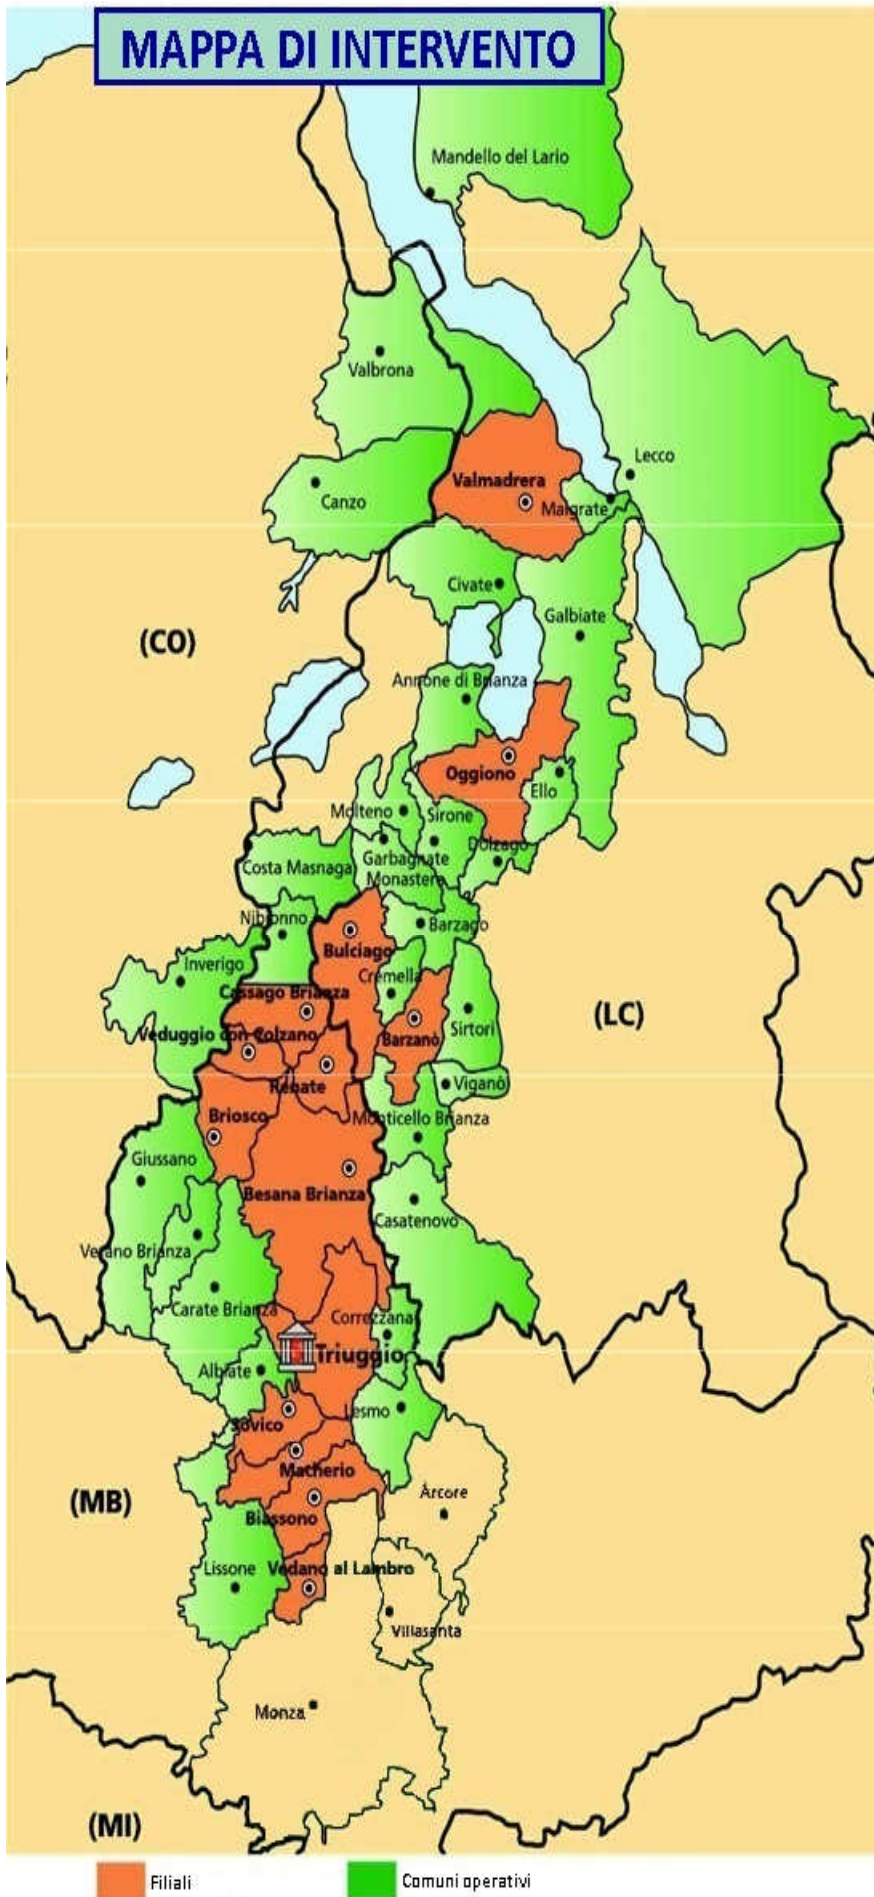

MAPPA DI INTERVENTO

Elenco comuni destinatari della convenzione

Albate
 Annone di Brianza
 Barzago
 Barzanò
 Besana in Brianza
 Biassono
 Briosco
 Bulciago
 Canzo
 Carate Brianza
 Casatenovo
 Cassago Brianza
 Civate
 Correzzana
 Costa Masnaga
 Cremella
 Dolzago
 Elio
 Galbiate
 Garbagnate Monastero
 Giusano
 Inverigo
 Lecco
 Lesmo
 Lissone
 Macherio
 Monticello Brianza
 Malgrate
 Mandello del Lario
 Molteno
 Nibionno
 Oggiono
 Renate
 Sirone
 Sirtori
 Sovico
 Triuggio
 Valbrona
 Valmadrera
 Vedano al Lambro
 Veduggio con Colzano
 Verano Brianza
 Viganò

■ Filiali
 ■ Comuni operativi